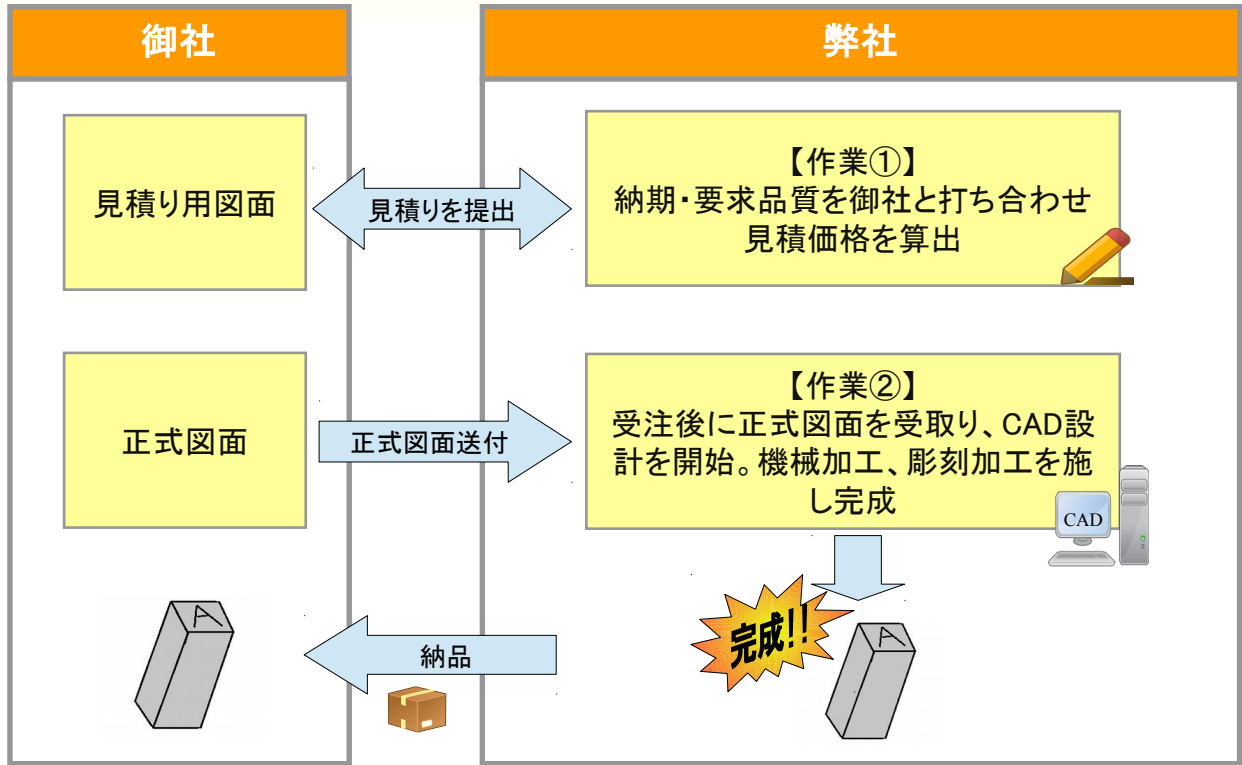

刻印のことでお困りではありませんか？

このような場合でも対応致します！！

株式会社 塩入製作所
〒130-0005
東京都墨田区東駒形2-16-10
TEL:03-3624-3381 FAX:03-3623-6174
URL <http://www.shioiri.net/> E-mail info@shioiri.net