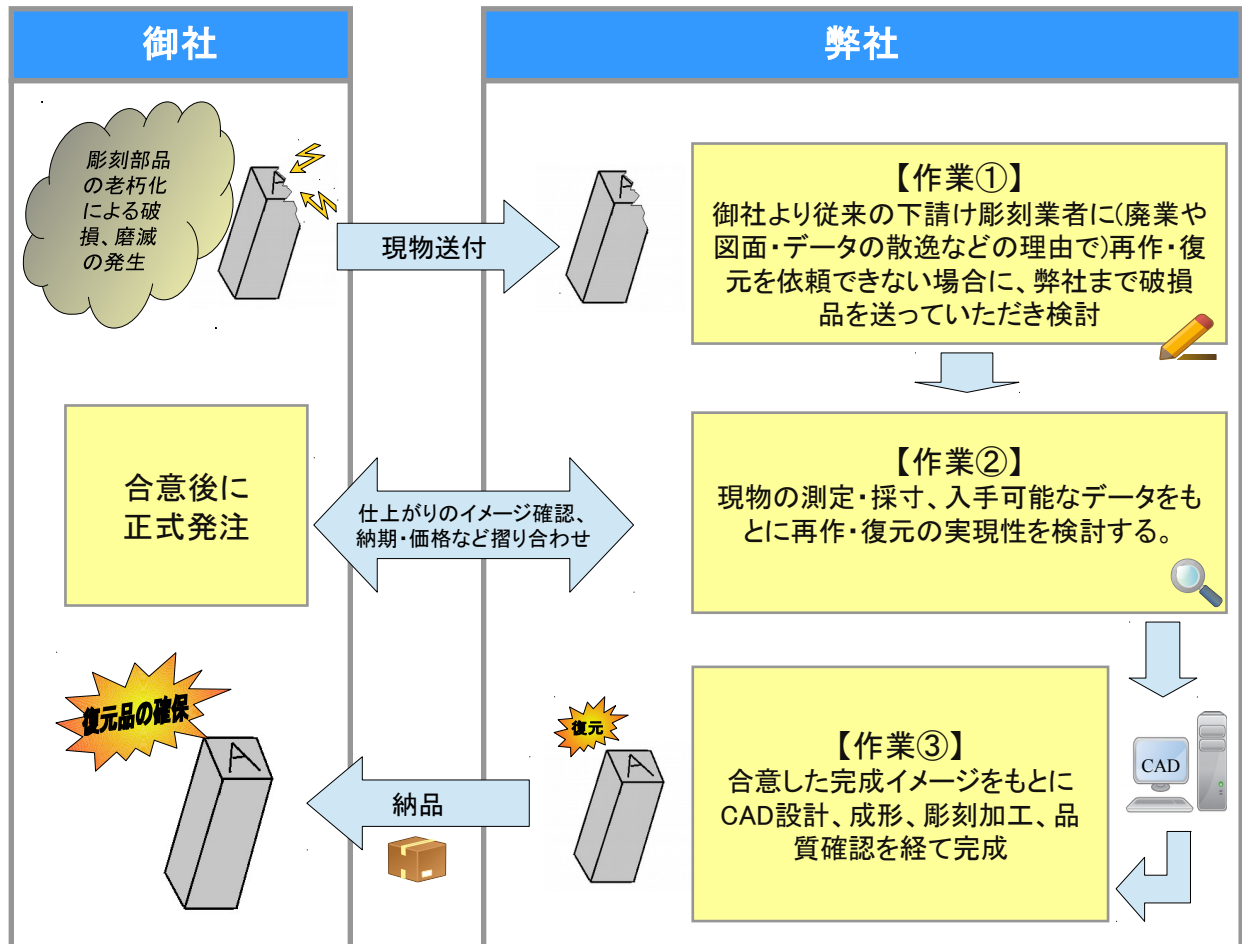

刻印のことでお困りではありませんか？

このような場合でも対応致します！！

株式会社 塩入製作所
〒130-0005
東京都墨田区東駒形2-16-10
TEL:03-3624-3381 FAX:03-3623-6174
URL <http://www.shioiri.net/> E-mail info@shioiri.net