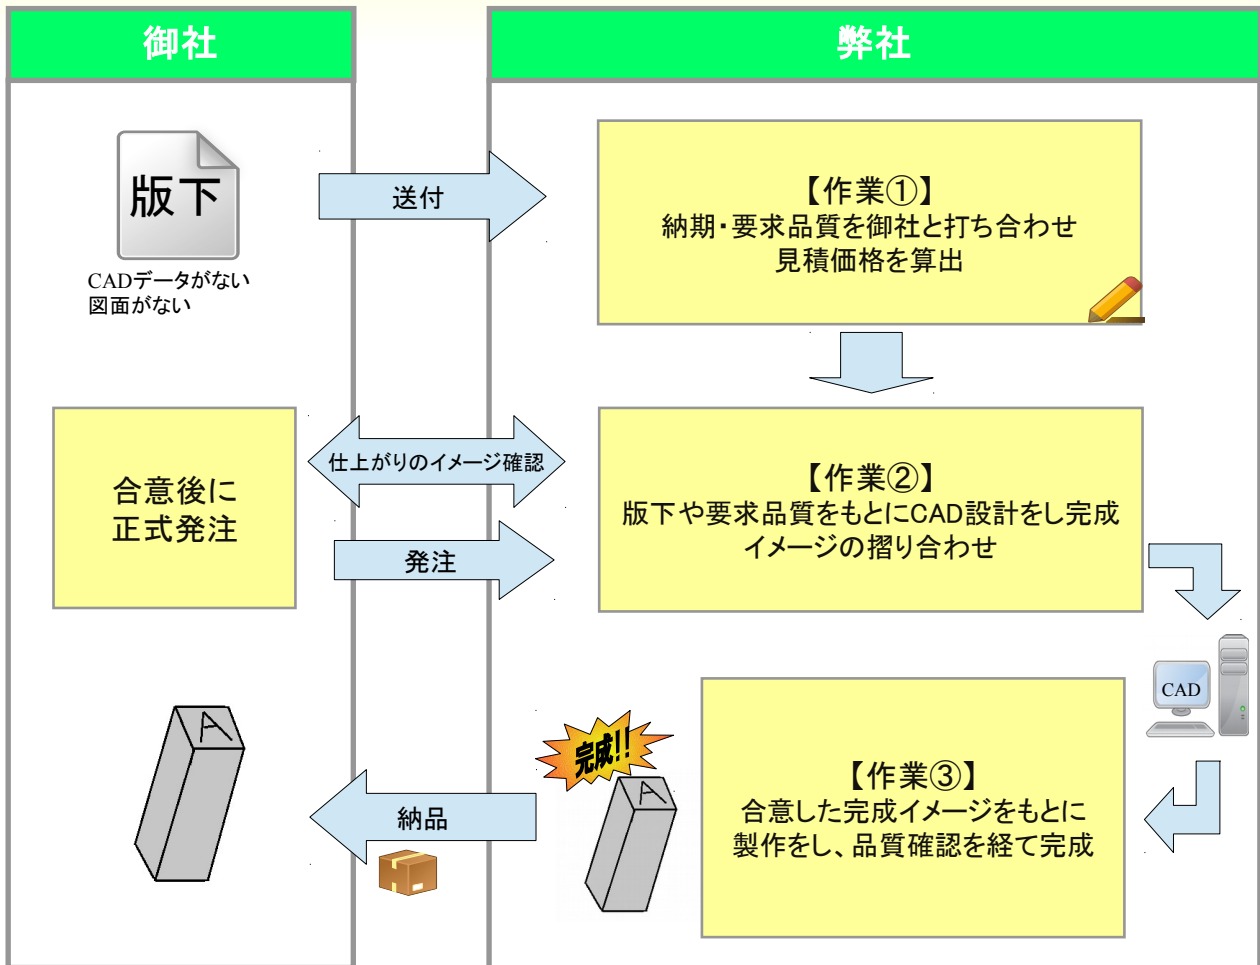

刻印のことでお困りではありませんか？

このような場合でも対応致します！！

株式会社 塩入製作所
〒130-0005
東京都墨田区東駒形2-16-10
TEL:03-3624-3381 FAX:03-3623-6174
URL <http://www.shioiri.net/> E-mail info@shioiri.net